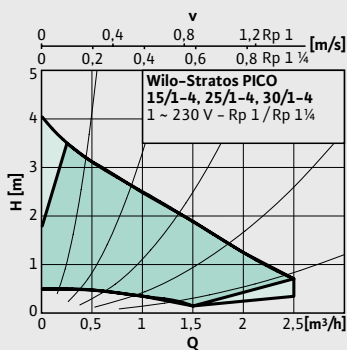

Wilo-Stratos PICO – die einzige mit "integriertem Stromzähler".

In puncto Stromverbrauch ist die neue Wilo-Stratos PICO gemäß Standard-Messverfahren des Europumps Commitments effizienter als jede andere Pumpe der Energieeffizienzklasse A. Mit bis zu 90% Stromkosteneinsparung im Vergleich zu alten unregulierten Heizungspumpen ist sie damit eine Klasse für sich! Der TÜV SÜD hat entsprechend dem Standard-Messverfahren den durchschnittlichen Jahresstromverbrauch von nur 46,5 kWh für ein typisches Einfamilienhaus zertifiziert. Zertifikat abrufbar unter: www.wilo.de/rechtliches

Wilo-Stratos PICO

Einsatzbereich

Warmwasserheizungen aller Systeme in Ein- und Zweifamilienhäusern, Klimaanwendungen, industrielle Umwälzanlagen

Anwendungsvorteile

- Hocheffizienzpumpe zur Energieeinsparung, Energieeffizienzklasse A
- Fördermedientemperatur von +2 °C bis +110 °C
- Sicherer Anlauf und hoher Komfort durch hohes Anlaufdrehmoment und Deblockiersoftware
- Einfaches Einstellen, schnelle Installation
- Display mit Verbrauchsanzeige
- Serienmäßige Wärmedämmschale für Heizungsanwendungen – ohne Aufpreis