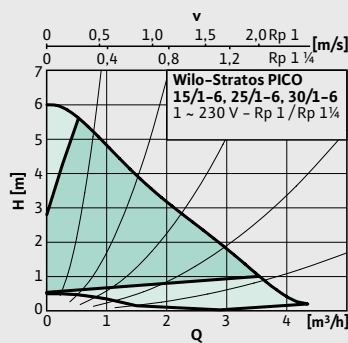

Wilo-Stratos PICO – die einzige mit "integriertem Stromzähler".

In puncto Stromverbrauch ist die neue Wilo-Stratos PICO gemäß Standard-Messverfahren des Europumps Commitments effizienter als jede andere Pumpe der Energieeffizienzklasse A. Mit bis zu 90% Stromkosteneinsparung im Vergleich zu alten unregulierten Heizungspumpen ist sie damit eine Klasse für sich! Der TÜV SÜD hat entsprechend dem Standard-Messverfahren den durchschnittlichen Jahresstromverbrauch von nur 46,5 kWh für ein typisches Einfamilienhaus zertifiziert. Zertifikat abrufbar unter: www.wilo.de/rechtliches

Wilo-Stratos PICO

Einsatzbereich

Warmwasserheizungen aller Systeme in Ein- und Zweifamilienhäusern, Klimaanwendungen, industrielle Umwälzanlagen

Anwendungsvorteile

- Hocheffizienzpumpe zur Energieeinsparung, Energieeffizienzklasse A
- Fördermedientemperatur von +2 °C bis +110 °C
- Sicherer Anlauf und hoher Komfort durch hohes Anlaufdrehmoment und Deblockiersoftware
- Einfaches Einstellen, schnelle Installation
- Display mit Verbrauchsanzeige
- Serienmäßige Wärmedämmschale für Heizungsanwendungen – ohne Aufpreis